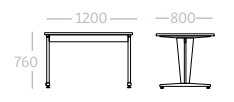

FAUTEUIL LYLOU 4P
 REF. FT-LYL-G

FAUTEUIL LYLOU AST
 REF. FT-LYLAST-G

FAUTEUIL LYLOU 4P BOIS
 REF. FT-LYL-VN

JARDINIÈRE LYLOU
 REF. JARD-LYL

BAC À FLEUR LYLOU
 REF. BAC-LYL

LYLOU 160X80 À DÉGAGEMENT LATÉRAL
REF. TLYDLAT-16X8

LYLOU 140X80 À DÉGAGEMENT LATÉRAL
REF. TLYDLAT-14X8

LYLOU Ø70 PIÉTEMENT CENTRAL
REF. TLYDLAT-D7

BUFFET LYLOU 3 PORTES
REF. BUF-LYL-3P

BUFFET LYLOU 2 PORTES
REF. BUF-LYL-2P

MEUBLE MICRO-ONDE LYLOU
REF. BUF-LYL-1P

LYLOU 120X80 À DÉGAGEMENT LATÉRAL
REF. TLYDLAT-12X8

LYLOU 80X80 À DÉGAGEMENT LATÉRAL
REF. TLYDLAT-8X8

LYLOU Ø120 PIÉTEMENT CENTRAL
REF. TLYDLAT-D12

VAISSELIER BUFFET LYLOU
REF. VAI-LYL-2P / VAI-LYL-3P

CLAUSTRA LYLOU 120X160
REF. CLA-LYL-12-VN