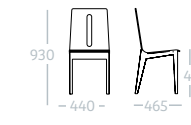

CHAISE WOOD AST TAILLE 3
REF. CH-WAST-T3