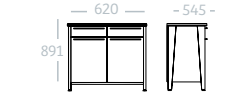

FAUTEUIL LYLOU 4P
 REF. FT-LYL-G

FAUTEUIL LYLOU AST
 REF. FT-LYLAST-G

FAUTEUIL LYLOU 4P BOIS
 REF. FT-LYL-VN

JARDINIÈRE LYLOU
 REF. JARD-LYL

BAC À FLEUR LYLOU
 REF. BAC-LYL

LYLOU 160X80 À DÉGAGEMENT LATÉRAL
REF. TLYDLAT-16X8

LYLOU 140X80 À DÉGAGEMENT LATÉRAL
REF. TLYDLAT-14X8

LYLOU Ø70 PIÉTEMENT CENTRAL
REF. TLYDLAT-D7

BUFFET LYLOU 3 PORTES
REF. BUF-LYL-3P

BUFFET LYLOU 2 PORTES
REF. BUF-LYL-2P

MEUBLE MICRO-ONDE LYLOU
REF. BUF-LYL-1P

LYLOU 120X80 À DÉGAGEMENT LATÉRAL
REF. TLYDLAT-12X8

LYLOU 80X80 À DÉGAGEMENT LATÉRAL
REF. TLYDLAT-8X8

LYLOU Ø120 PIÉTEMENT CENTRAL
REF. TLYDLAT-D12

VAISSELIER BUFFET LYLOU
REF. VAI-LYL-2P / VAI-LYL-3P

CLAUSTRA LYLOU 120X160
REF. CLA-LYL-12-VN