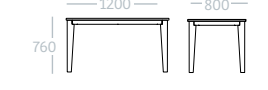

LYLOU 120X80 À DÉGAGEMENT LATÉRAL
REF. TLYDLAT-12X8

LYLOU 80X80 À DÉGAGEMENT LATÉRAL
REF. TLYDLAT-8X8

LYLOU Ø120 PIÉTEMENT CENTRAL
REF. TLYDLAT-D12

VAISSELIER BUFFET LYLOU
REF. VAI-LYL-2P / VAI-LYL-3P

CLAUSTRA LYLOU 120X160
REF. CLA-LYL-12-VN

CLAUSTRA LYLOU 80X160
REF. CLA-LYL-8-VN

LYLOU 160X80 4 PIEDS
REF. TLY4P-16X8

LYLOU 140X80 4 PIEDS
REF. TLY4P-14X8

LYLOU 120X80 4 PIEDS
REF. TLY4P-12X8

LYLOU 80X80 4 PIEDS
REF. TLY4P-8X8

LYLOU Ø120 4 PIEDS
REF. TLY4P-D12