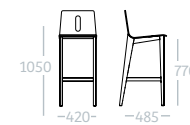

TABLE SNACK WOOD
REF. WOOD-SNACK