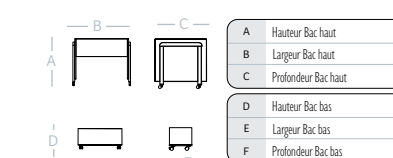

TABLES À DÉGAGEMENT LATÉRAL

BUFFETS

CLAUSTRAS

MEUBLES BAS

COMMODES

CHEVETS

BUREAUX

BIBLIOTHÈQUES

ARMOIRES

LITS

LITS SUPERPOSÉS

LITS BAS

BANCS VESTIAIRES

BACS MOBILES

MEUBLES À CASES

ÉTAGÈRES

LÉGENDES

CHAISE 4P = CHAISE 4 PIEDS

TABLE 4P = TABLE 4 PIEDS

CHAISE AST = CHAISE APPUIE SUR TABLE

TABLE DGT LAT = TABLE À DÉGAGEMENT LATÉRAL

GUIDE DES TAILLES

TAILLE	0	1	2	3	4	5	6	7
A=HAUTEUR DE L'ENFANT EN CM	80-95	93-116	108-121	119-142	133-155	146-176.5	159-188	174-207
ÂGE APPROXIMATIF	1 à 3 ans	3 à 4 ans	4 à 5 ans	5 à 6 ans	6 à 8 ans	8 à 12 ans	12 ans-adulte	adulte de grande taille
B=HAUTEUR DU PLATEAU DE TABLE EN CM	40	45	53	59	64	71	76	82
C=HAUTEUR DE L'ASSISE EN CM	21	26	31	35	38	43	46	51