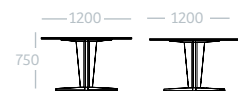

HELSINKI

TABLE À ABATTANT
 REF. TAB-ABAT

TABLE À ALLONGE RONDE
 REF. TAB-ALL

TABLE À ABATTANT HALARD
 REF. TAB-HAL

CHAISE HELSINKI
 REF. HEL-SAN
 890
 460
 450 600

TABLE FONTE Ø120
 REF. TFONT-D120

TABLE FONTE 80X80
 REF. TFONT-8x8