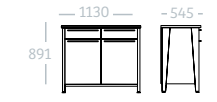

FAUTEUIL LYLOU 4P
 REF. FT-LYL-G

FAUTEUIL LYLOU AST
 REF. FT-LYLAST-G

FAUTEUIL LYLOU 4P BOIS
 REF. FT-LYL-VN

JARDINIÈRE LYLOU
 REF. JARD-LYL

BAC À FLEUR LYLOU
 REF. BAC-LYL

LYLOU 160X80 À DÉGAGEMENT LATÉRAL
REF. TLYDLAT-16X8

LYLOU 140X80 À DÉGAGEMENT LATÉRAL
REF. TLYDLAT-14X8

LYLOU Ø70 PIÉTEMENT CENTRAL
REF. TLYDLAT-D7

BUFFET LYLOU 3 PORTES
REF. BUF-LYL-3P

BUFFET LYLOU 2 PORTES
REF. BUF-LYL-2P

MEUBLE MICRO-ONDE LYLOU
REF. BUF-LYL-1P

LYLOU 120X80 À DÉGAGEMENT LATÉRAL
REF. TLYDLAT-12X8

LYLOU 80X80 À DÉGAGEMENT LATÉRAL
REF. TLYDLAT-8X8

LYLOU Ø120 PIÉTEMENT CENTRAL
REF. TLYDLAT-D12

VAISSELIER BUFFET LYLOU
REF. VAI-LYL-2P / VAI-LYL-3P

CLAUSTRA LYLOU 120X160
REF. CLA-LYL-12-VN