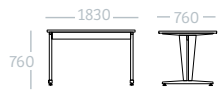

FAUTEUIL LYLOU AST
REF. FT-LYLAST-G-T
990 680 500 570 460

FAUTEUIL LYLOU 4 PIEDS BOIS
REF. FT-LYL-VN
990 680 560 625 460

Salle Polyvalente

KATE & COMO

TABLES PLIANTES

KATE 180EX
REF. TB-KAT180EX

KATE 180
REF. TB-KAT180