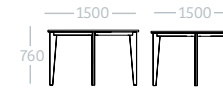

COMO 180
REF. TB-KAT180