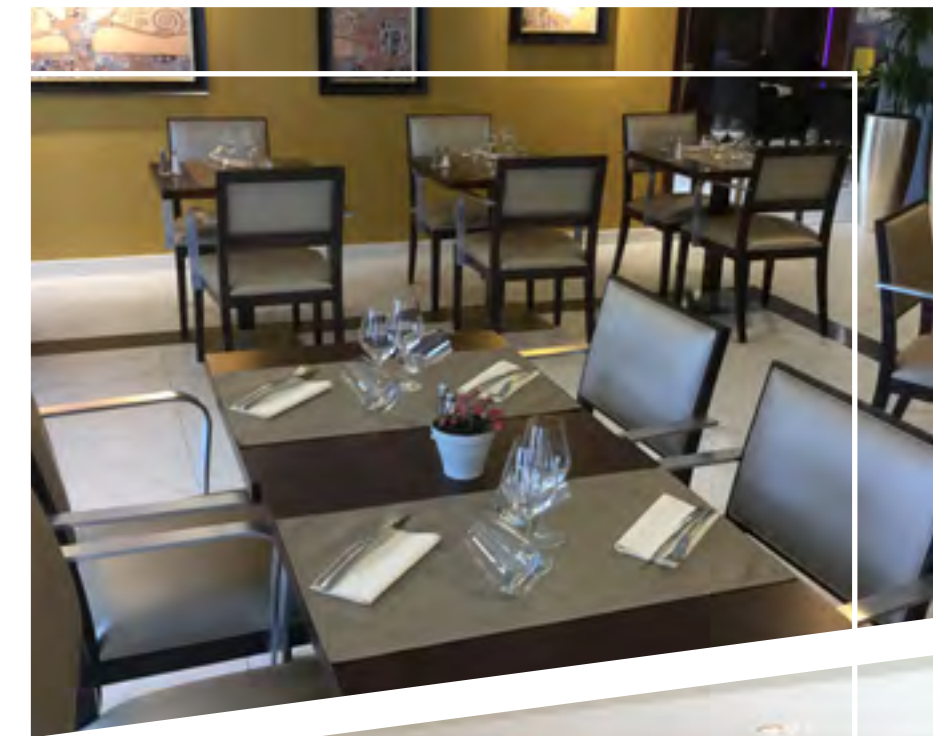

IMPRESSION SUR BOIS
PERSONNALISEZ VOTRE MOBILIER !

UNE PHOTO...

...VOTRE MEUBLE !

DIVERS

RESTAURATION

MODÈLE FAUTEUILS AVEC ACCOUDOIRS MÉTALLIQUE: JULIETTE
 MODÈLE TABLE : TABLE Ø120 PIÉTEMENT CENTRAL BOIS/MÉTAL
 PIÉTEMENT: HÊTRE MASSIF TEINTÉ WENGUÉ NOIR
 PLATEAU : STRATIFIÉ 38MM CHANT PVC COLORIS WENGUÉ
 TEXTILE FAUTEUILS : STAR TAUPE