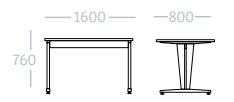

FAUTEUIL LYLOU 4P
 REF. FT-LYL-G

FAUTEUIL LYLOU AST
 REF. FT-LYLAST-G

FAUTEUIL LYLOU 4P BOIS
 REF. FT-LYL-VN

JARDINIÈRE LYLOU
 REF. JARD-LYL

BAC À FLEUR LYLOU
 REF. BAC-LYL

LYLOU 160X80 À DÉGAGEMENT LATÉRAL
REF. TLYDLAT-16X8

LYLOU 140X80 À DÉGAGEMENT LATÉRAL
REF. TLYDLAT-14X8

LYLOU Ø70 PIÉTEMENT CENTRAL
REF. TLYDLAT-D7

BUFFET LYLOU 3 PORTES
REF. BUF-LYL-3P

BUFFET LYLOU 2 PORTES
REF. BUF-LYL-2P

MEUBLE MICRO-ONDE LYLOU
REF. BUF-LYL-1P