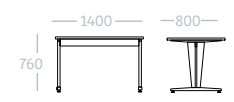

FAUTEUIL LYLOU 4P
 REF. FT-LYL-G

FAUTEUIL LYLOU AST
 REF. FT-LYLAST-G

FAUTEUIL LYLOU 4P BOIS
 REF. FT-LYL-VN

JARDINIÈRE LYLOU
 REF. JARD-LYL

BAC À FLEUR LYLOU
 REF. BAC-LYL

LYLOU 160X80 À DÉGAGEMENT LATÉRAL
REF. TLYDLAT-16X8

LYLOU 140X80 À DÉGAGEMENT LATÉRAL
REF. TLYDLAT-14X8

LYLOU Ø70 PIÉTEMENT CENTRAL
REF. TLYDLAT-D7

BUFFET LYLOU 3 PORTES
REF. BUF-LYL-3P

BUFFET LYLOU 2 PORTES
REF. BUF-LYL-2P

MEUBLE MICRO-ONDE LYLOU
REF. BUF-LYL-1P