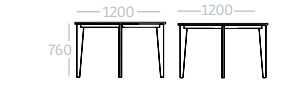

LYLOU 120X80 À DÉGAGEMENT LATÉRAL
REF. TLYDLAT-12X8

LYLOU 80X80 À DÉGAGEMENT LATÉRAL
REF. TLYDLAT-8X8

LYLOU Ø120 PIÉTEMENT CENTRAL
REF. TLYDLAT-D12

VAISSELIER BUFFET LYLOU
REF. VAI-LYL-2P / VAI-LYL-3P

CLAUSTRA LYLOU 120X160
REF. CLA-LYL-12-VN

CLAUSTRA LYLOU 80X160
REF. CLA-LYL-8-VN

LYLOU 160X80 4 PIEDS
REF. TLY4P-16X8

LYLOU 140X80 4 PIEDS
REF. TLY4P-14X8

LYLOU 120X80 4 PIEDS
REF. TLY4P-12X8

LYLOU 80X80 4 PIEDS
REF. TLY4P-8X8

LYLOU Ø120 4 PIEDS
REF. TLY4P-D12