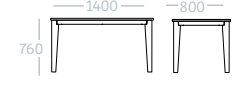

LYLOU 140X80 À DÉGAGEMENT LATÉRAL
REF. TLYDLAT-14X8

LYLOU Ø70 PIÉTEMENT CENTRAL
REF. TLYDLAT-D7

BUFFET LYLOU 3 PORTES
REF. BUF-LYL-3P

BUFFET LYLOU 2 PORTES
REF. BUF-LYL-2P

MEUBLE MICRO-ONDE LYLOU
REF. BUF-LYL-1P

LYLOU 120X80 À DÉGAGEMENT LATÉRAL
REF. TLYDLAT-12X8

LYLOU 80X80 À DÉGAGEMENT LATÉRAL
REF. TLYDLAT-8X8

LYLOU Ø120 PIÉTEMENT CENTRAL
REF. TLYDLAT-D12

VAISSELIER BUFFET LYLOU
REF. VAI-LYL-2P / VAI-LYL-3P

CLAUSTRA LYLOU 120X160
REF. CLA-LYL-12-VN

CLAUSTRA LYLOU 80X160
REF. CLA-LYL-8-VN

LYLOU 160X80 4 PIEDS
REF. TLY4P-16X8

LYLOU 140X80 4 PIEDS
REF. TLY4P-14X8

LYLOU 120X80 4 PIEDS
REF. TLY4P-12X8

LYLOU 80X80 4 PIEDS
REF. TLY4P-8X8

LYLOU Ø120 4 PIEDS
REF. TLY4P-D12