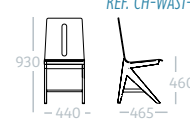

CHAISE WOOD 4 PIEDS TAILLE 6
REF. CH-WOOD-T6

CHAISE WOOD 4 PIEDS TAILLE 6 GARNIE
REF. CH-WOOD-T6-G

CHAISE WOOD AST TAILLE 3
REF. CH-WAST-T3

CHAISE WOOD AST TAILLE 6
REF. CH-WAST-T6

CHAISE WOOD AST TAILLE 6 GARNIE
REF. CH-WAST-T6-G