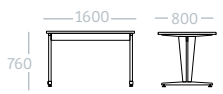

KATE 150
REF. TB-KAT150

KATE Ø180
REF. TB-KATD180

KATE Ø150
REF. TB-KATD150

COMO 180
REF. TB-KAT180

COMO 160
REF. TB-KAT160

COMO 140
REF. TB-KAT140

SALLE POLYVALENTE

GINA