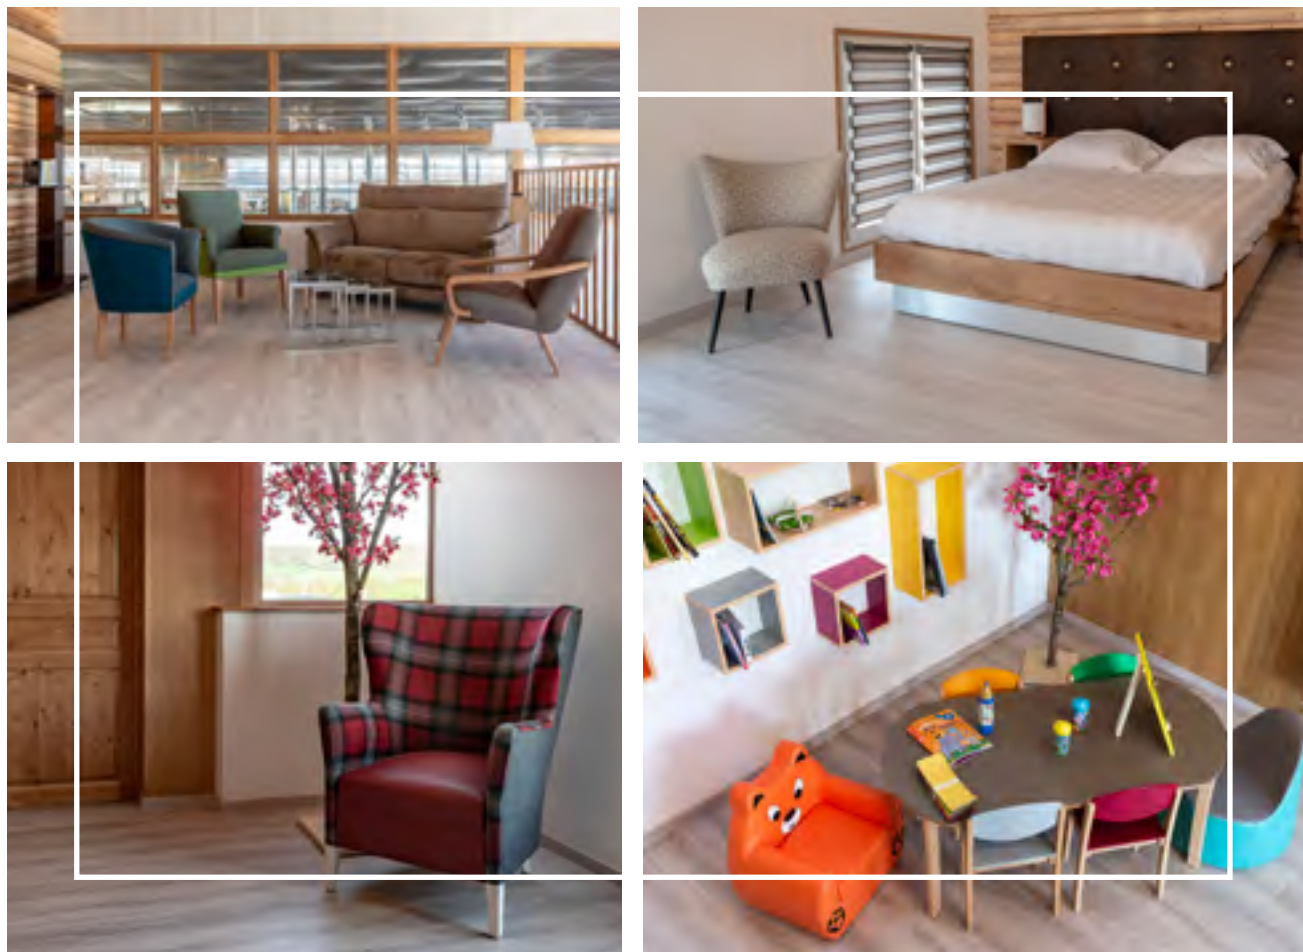

SPHÈRE

CHAMBRE D'HÔTELLERIE

SALON EQUIP' HOTEL
MODÈLE : LIT ROND (MODÈLE UNIQUE)
PIÉTEMENT: HÊTRE MASSIF LAQUÉ BLANC
MODÈLE POUF: DARIO
THÈME : ROND / ROSE, GRIS ET BLANC

SHOWROOM

VERSION 2019

MODÈLES FAUTEUILS CI DESSUS: ADAM , WILFRIED, LYLOU
 MODÈLES FAUTEUILS À DROITE: JULES, ADÈLE, SUNBRELLA, ADAM
 PIÈTEMENT: HÊTRE MASSIF VERNIS NATUREL
 MODÈLE TABLE : TABLE SUSPENDUE HÊTRE MASSIF