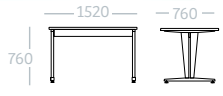

KATE Ø180
REF. TB-KATD180