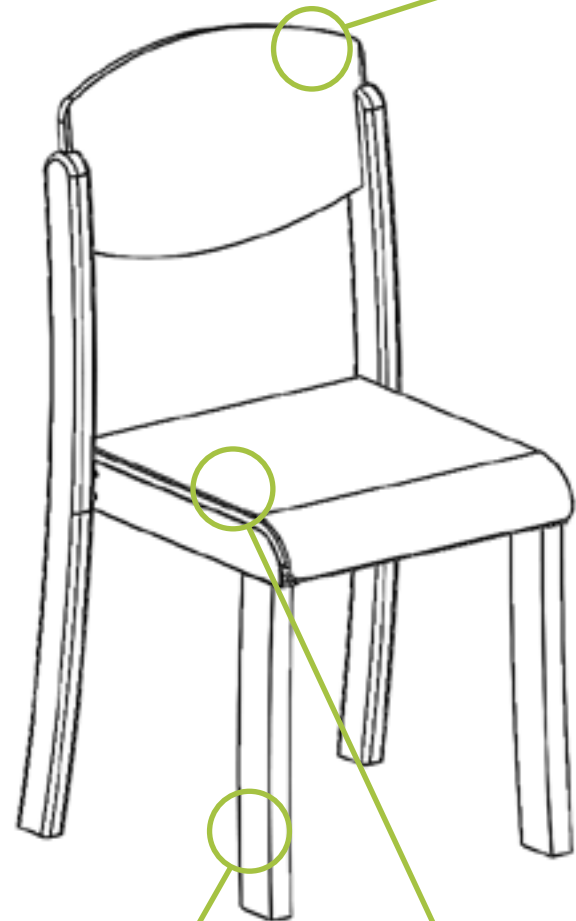

UNE FABRICATION LOCALE

Contreplaqué

Le contreplaqué utilisé dans la fabrication des assises et dos de nos chaises provient d'une entreprise située dans le sud de la haute marne, à une cinquantaine de km de notre société. Celle-ci conçoit des produits de CLASSE E1, ayant donc un meilleur impact écologique.

CHAISE RIC'HOCHET
-POIDS-

CHAISE : .....XX kgs
BOIS : .....XX kgs
CONTREPLAQUÉ : .....XX kgs

SOIT 98 % DE PRODUITS LOCAUX
PRODUIT 100% RECYCLABLE

Piètement

Nous fabriquons entièrement les piétements dans nos ateliers grâce à du bois provenant de FORÊTS LOCALES CERTIFIÉES PEFC. (Il s'agit d'une certification forestière qui promeut la gestion durable des forêts.)

Teinte

Les teintures et vernis utilisés par notre entreprise ont également un faible impact écologique puisque qu'ils sont fabriqués dans un rayon de moins de 100 km et n'utilisent PAS DE SOLVANT.

UNE FABRICATION LOCALE

Plateau

Pour concevoir nos produits, nous utilisons des plateaux stratifiés ayant une CLASSE INFÉRIEURE À E1. Ceux-ci sont fabriqués par notre partenaire Franc-Comtois.