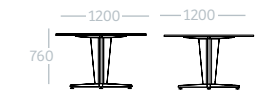

FAUTEUIL LYLOU 4P
 REF. FT-LYL-G

FAUTEUIL LYLOU AST
 REF. FT-LYLAST-G

FAUTEUIL LYLOU 4P BOIS
 REF. FT-LYL-VN

JARDINIÈRE LYLOU
 REF. JARD-LYL

BAC À FLEUR LYLOU
 REF. BAC-LYL

LYLOU 160X80 À DÉGAGEMENT LATÉRAL
REF. TLYDLAT-16X8

LYLOU 140X80 À DÉGAGEMENT LATÉRAL
REF. TLYDLAT-14X8

LYLOU Ø70 PIÉTEMENT CENTRAL
REF. TLYDLAT-D7

BUFFET LYLOU 3 PORTES
REF. BUF-LYL-3P

BUFFET LYLOU 2 PORTES
REF. BUF-LYL-2P

MEUBLE MICRO-ONDE LYLOU
REF. BUF-LYL-1P

LYLOU 120X80 À DÉGAGEMENT LATÉRAL
REF. TLYDLAT-12X8

LYLOU 80X80 À DÉGAGEMENT LATÉRAL
REF. TLYDLAT-8X8

LYLOU Ø120 PIÉTEMENT CENTRAL
REF. TLYDLAT-D12

VAISSELIER BUFFET LYLOU
REF. VAI-LYL-2P / VAI-LYL-3P

CLAUSTRA LYLOU 120X160
REF. CLA-LYL-12-VN