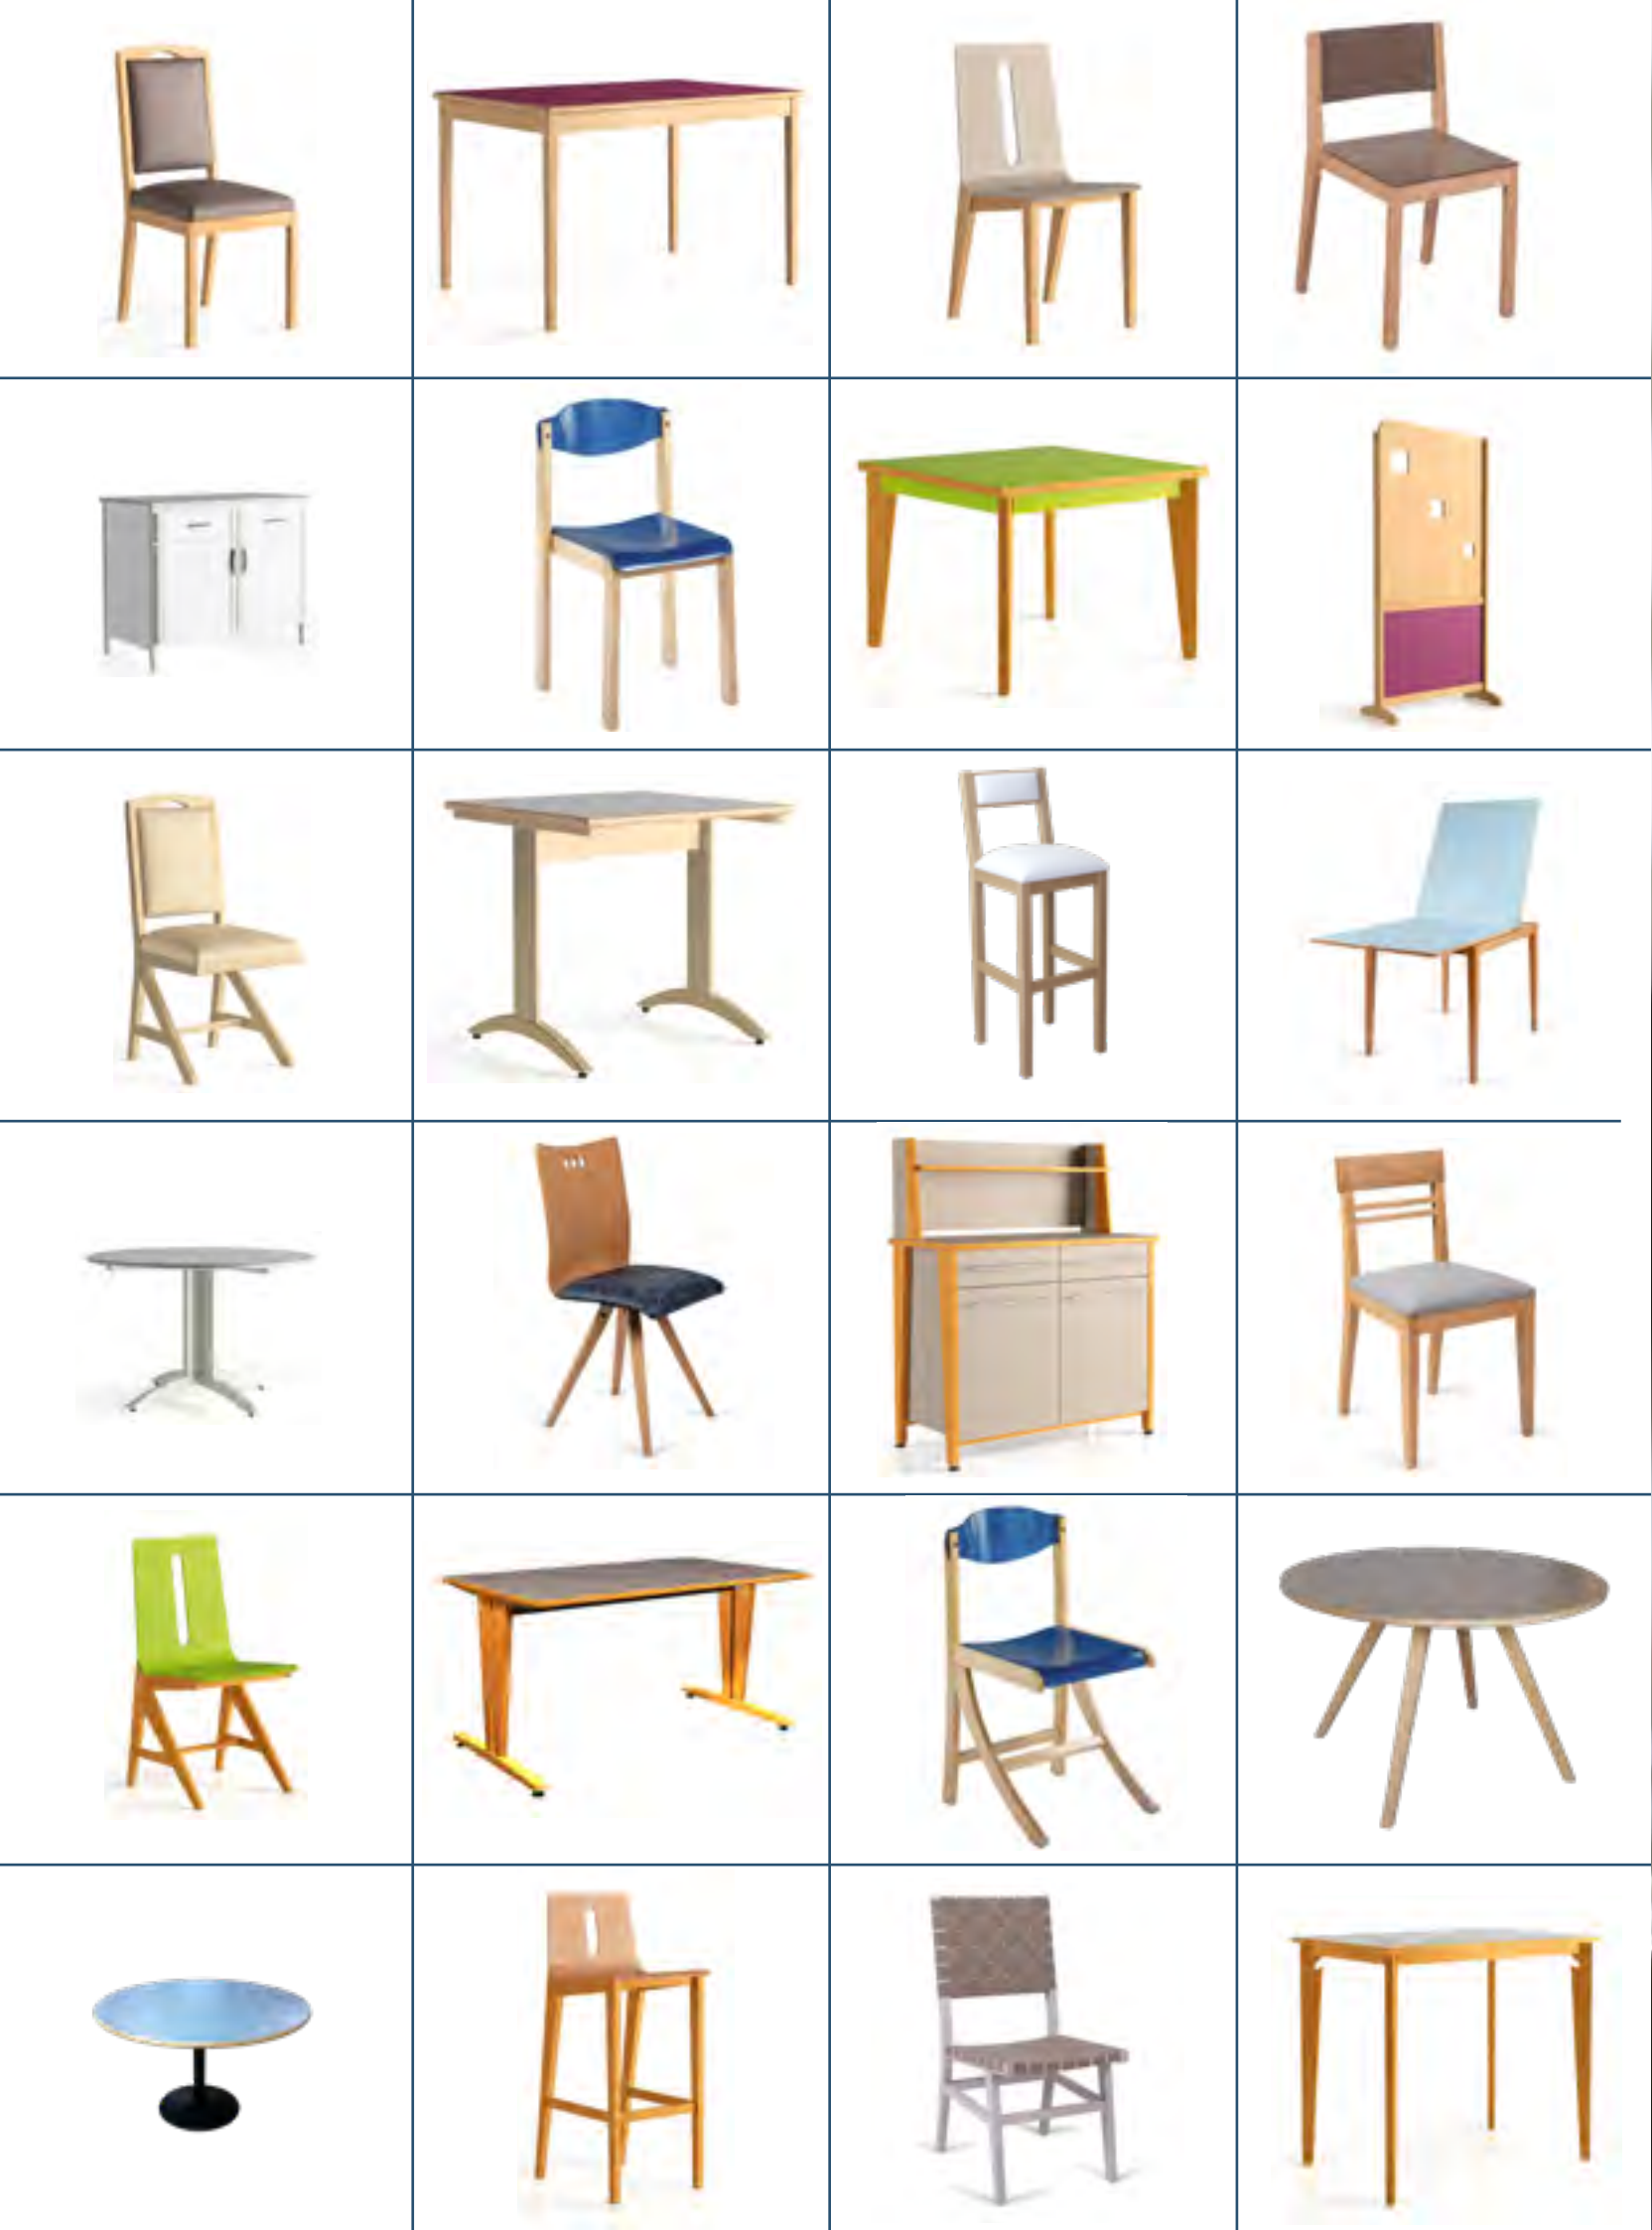

Restauration

RESTAURATION