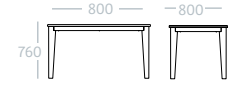

LYLOU 120X80 À DÉGAGEMENT LATÉRAL
REF. TLYDLAT-12X8

LYLOU 80X80 À DÉGAGEMENT LATÉRAL
REF. TLYDLAT-8X8

LYLOU Ø120 PIÉTEMENT CENTRAL
REF. TLYDLAT-D12

VAISSELIER BUFFET LYLOU
REF. VAI-LYL-2P / VAI-LYL-3P

CLAUSTRA LYLOU 120X160
REF. CLA-LYL-12-VN

CLAUSTRA LYLOU 80X160
REF. CLA-LYL-8-VN

LYLOU 160X80 4 PIEDS
REF. TLY4P-16X8

LYLOU 140X80 4 PIEDS
REF. TLY4P-14X8

LYLOU 120X80 4 PIEDS
REF. TLY4P-12X8

LYLOU 80X80 4 PIEDS
REF. TLY4P-8X8

LYLOU Ø120 4 PIEDS
REF. TLY4P-D12