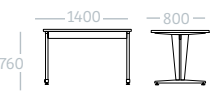

KATE 150
REF. TB-KAT150

KATE Ø180
REF. TB-KATD180

KATE Ø150
REF. TB-KATD150

COMO 180
REF. TB-KAT180

COMO 160
REF. TB-KAT160

COMO 140
REF. TB-KAT140

SALLE POLYVALENTE

GINA