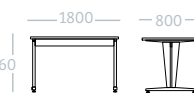

KATE 150
REF. TB-KAT150

KATE Ø180
REF. TB-KATD180

KATE Ø150
REF. TB-KATD150

COMO 180
REF. TB-KAT180

COMO 160
REF. TB-KAT160

COMO 140
REF. TB-KAT140

SALLE POLYVALENTE

GINA