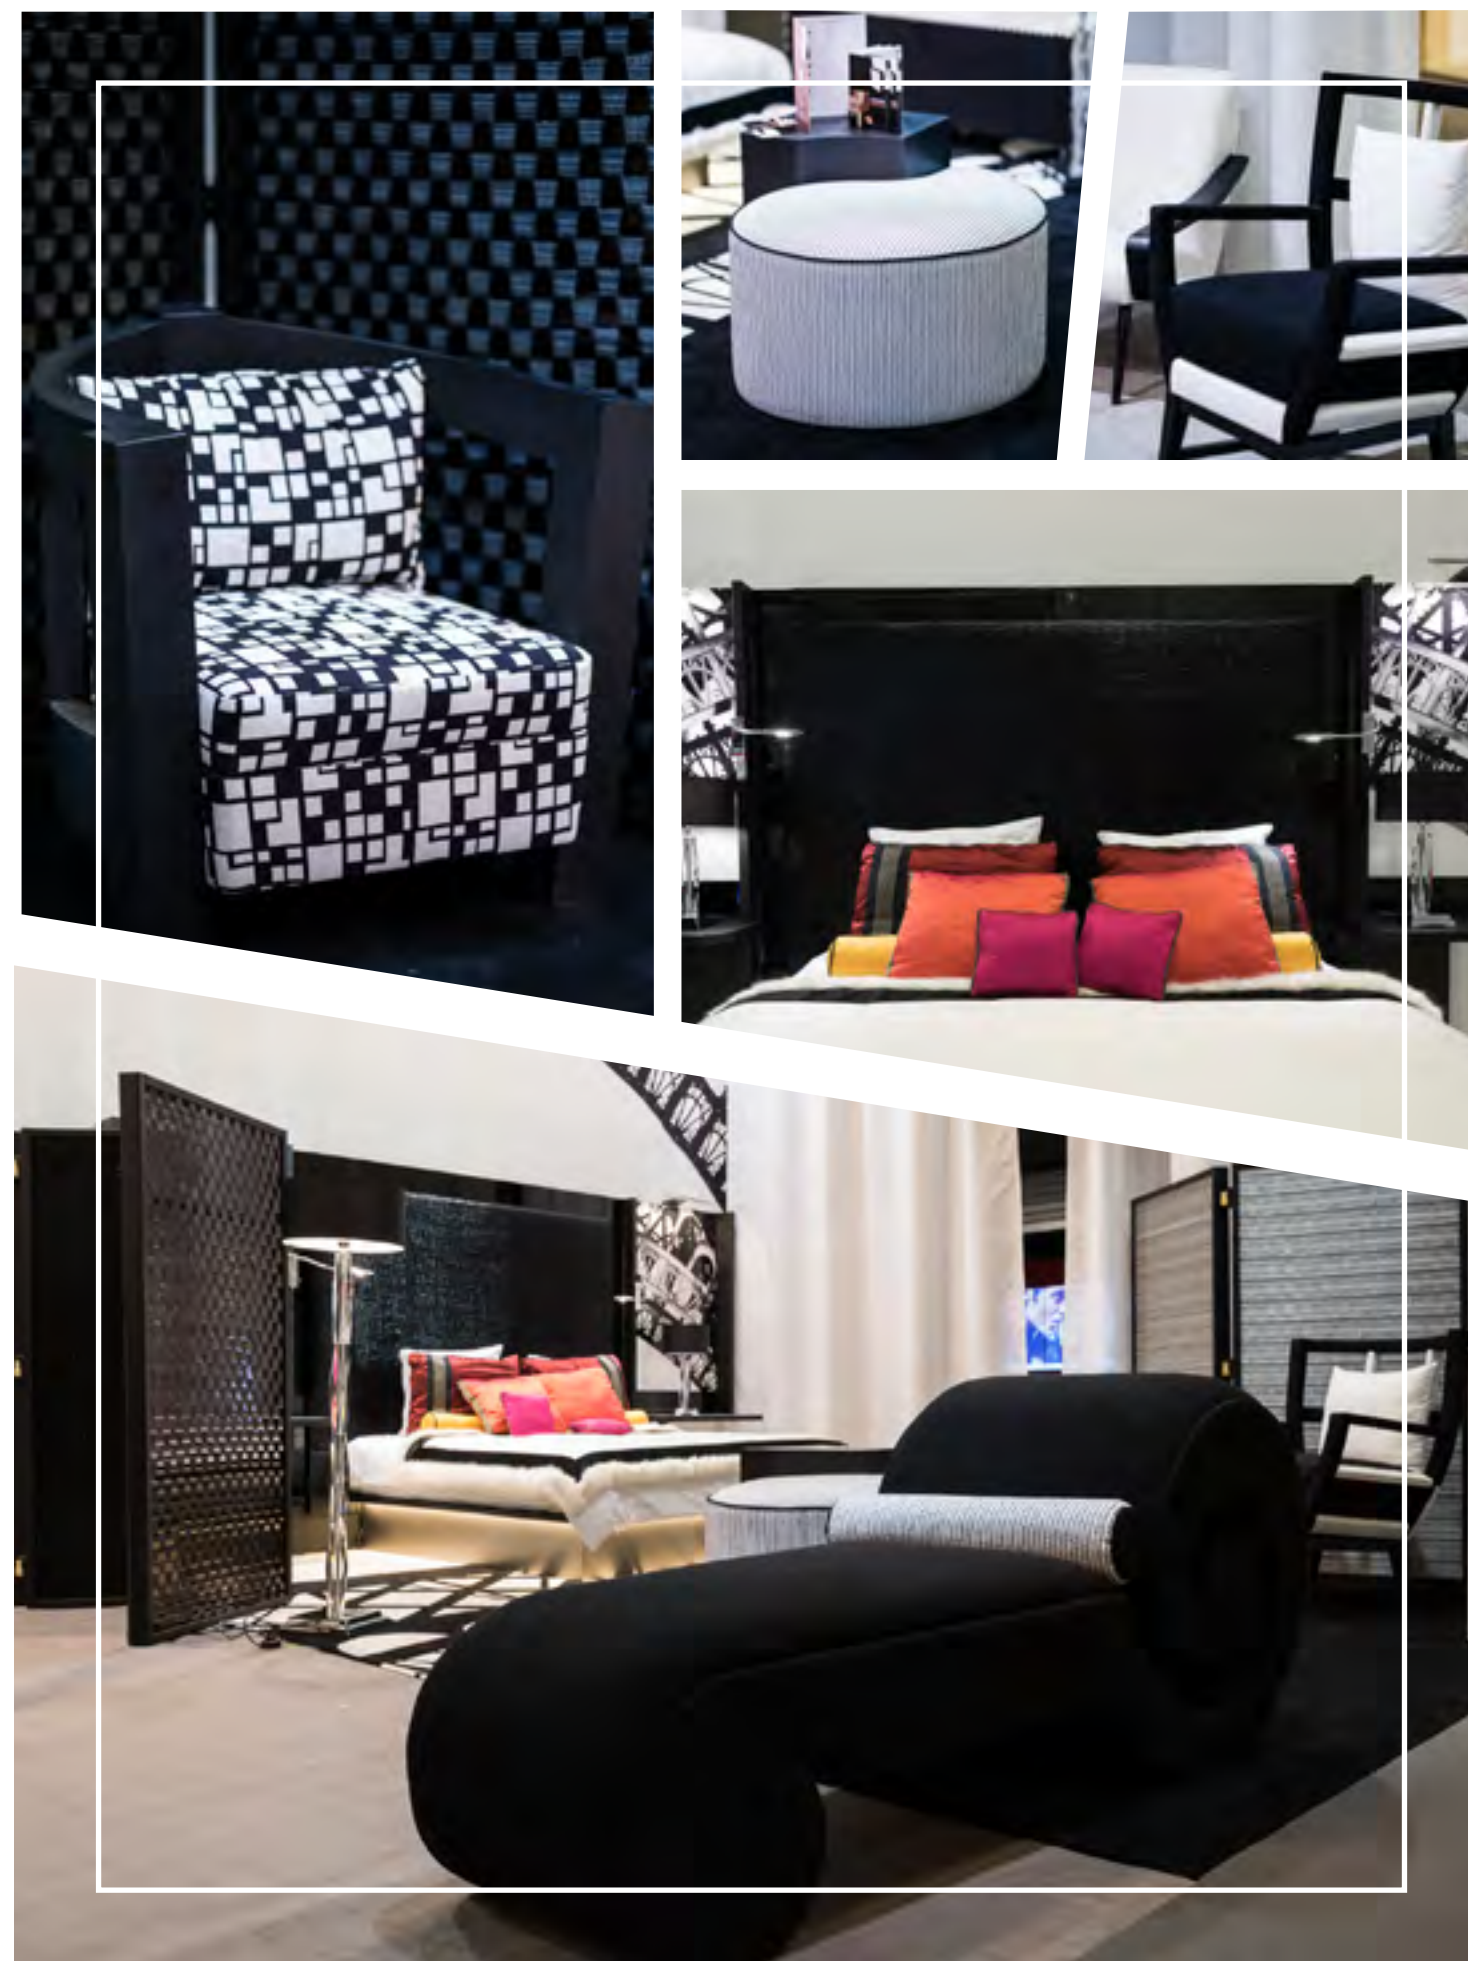

EDEN

Réalisations

RAYA

CHAMBRE D'HÔTELLERIE

SALON EQUIP' HOTEL 2019
 PIÉMENT: HÊTRE MASSIF TEINTÉ CHÊNE
 PLATEAU CONSOLE, COIFFEUSE, TABLE DE CHEVETS: MARBRE BLANC
 THÈME : TROPICAL / BLEU, VERT ET JAUNE

COURCHEVELLE

CHAMBRE D'HÔTELLERIE

MODÈLES FAUTEUILS: MOON HAUT DOSSIER ET BAS MOON BAS

PIÈTEMENT: HÊTRE MASSIF TEINTÉ BOULEAU

TEXTILE CARREAUX: MOON SKYE

TEXTILE ROUGE : GINKGO GROSEILLE

PARIS

CHAMBRE D'HÔTELLERIE

SALON ÉQUIP' HOTEL
 MODÈLE CHAISE : CHAISE MOKA
 MODÈLE FAUTEUIL : FAUTEUIL HELÈNE
 PIÈTEMENT: HÊTRE MASSIF TEINTÉ WENGUÉ NOIR
 THÈME : PARIS / NOIR ET BLANC

SPHÈRE

CHAMBRE D'HÔTELLERIE

SALON EQUIP' HOTEL
MODÈLE : LIT ROND (MODÈLE UNIQUE)
PIÉTEMENT: HÊTRE MASSIF LAQUÉ BLANC
MODÈLE POUF: DARIO
THÈME : ROND / ROSE, GRIS ET BLANC

SHOWROOM

VERSION 2019

MODÈLES FAUTEUILS CI DESSUS: ADAM , WILFRIED, LYLOU
 MODÈLES FAUTEUILS À DROITE: JULES, ADÈLE, SUNBRELLA, ADAM
 PIÈTEMENT: HÊTRE MASSIF VERNIS NATUREL
 MODÈLE TABLE : TABLE SUSPENDUE HÊTRE MASSIF