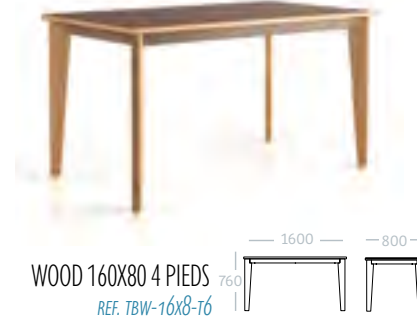

WOOD RESTAURATION

MODÈLE : CHAISE WOOD 4 PIEDS GARNIE TAILLE 6

MODÈLE : TABLE 4 PIEDS 80x80

PIÈTEMENT : HÊTRE MASSIF TEINTÉ BOULEAU

PLATEAU : STRATIÉ 22MM CHANT PVC COLORIS FLORIDA

COQUE : HÊTRE MULTIPLI 10MM TEINTE BOULEAU

TEXTILE : COLOURWAYS NATURAL