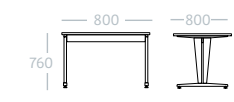

FAUTEUIL LYLOU 4P
 REF. FT-LYL-G

FAUTEUIL LYLOU AST
 REF. FT-LYLAST-G

FAUTEUIL LYLOU 4P BOIS
 REF. FT-LYL-VN

JARDINIÈRE LYLOU
 REF. JARD-LYL

BAC À FLEUR LYLOU
 REF. BAC-LYL

LYLOU 160X80 À DÉGAGEMENT LATÉRAL
REF. TLYDLAT-16X8

LYLOU 140X80 À DÉGAGEMENT LATÉRAL
REF. TLYDLAT-14X8

LYLOU Ø70 PIÉTEMENT CENTRAL
REF. TLYDLAT-D7

BUFFET LYLOU 3 PORTES
REF. BUF-LYL-3P

BUFFET LYLOU 2 PORTES
REF. BUF-LYL-2P

MEUBLE MICRO-ONDE LYLOU
REF. BUF-LYL-1P

LYLOU 120X80 À DÉGAGEMENT LATÉRAL
REF. TLYDLAT-12X8

LYLOU 80X80 À DÉGAGEMENT LATÉRAL
REF. TLYDLAT-8X8

LYLOU Ø120 PIÉTEMENT CENTRAL
REF. TLYDLAT-D12

VAISSELIER BUFFET LYLOU
REF. VAI-LYL-2P / VAI-LYL-3P

CLAUSTRA LYLOU 120X160
REF. CLA-LYL-12-VN