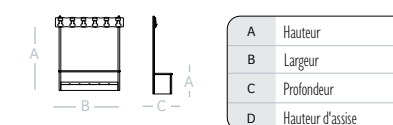

TABLES À DÉGAGEMENT LATÉRAL

BUFFETS

CLAUSTRAS

MEUBLES BAS

COMMODES

CHEVETS

BUREAUX

BIBLIOTHÈQUES

ARMOIRES

LITS

LITS SUPERPOSÉS

LITS BAS

BANCS VESTIAIRES

BACS MOBILES

MEUBLES À CASES

ÉTAGÈRES

LÉGENDES

CHAISE 4P = CHAISE 4 PIEDS

TABLE 4P = TABLE 4 PIEDS

CHAISE AST = CHAISE APPUIE SUR TABLE

TABLE DGT LAT = TABLE À DÉGAGEMENT LATÉRAL

GUIDE DES TAILLES

TAILLE	0	1	2	3	4	5	6	7
A=HAUTEUR DE L'ENFANT EN CM	80-95	93-116	108-121	119-142	133-155	146-176.5	159-188	174-207
ÂGE APPROXIMATIF	1 à 3 ans	3 à 4 ans	4 à 5 ans	5 à 6 ans	6 à 8 ans	8 à 12 ans	12 ans-adulte	adulte de grande taille
B=HAUTEUR DU PLATEAU DE TABLE EN CM	40	45	53	59	64	71	76	82
C=HAUTEUR DE L'ASSISE EN CM	21	26	31	35	38	43	46	51