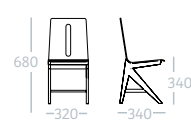

CHAISE WOOD AST TAILLE 6
REF. CH-WAST-T6