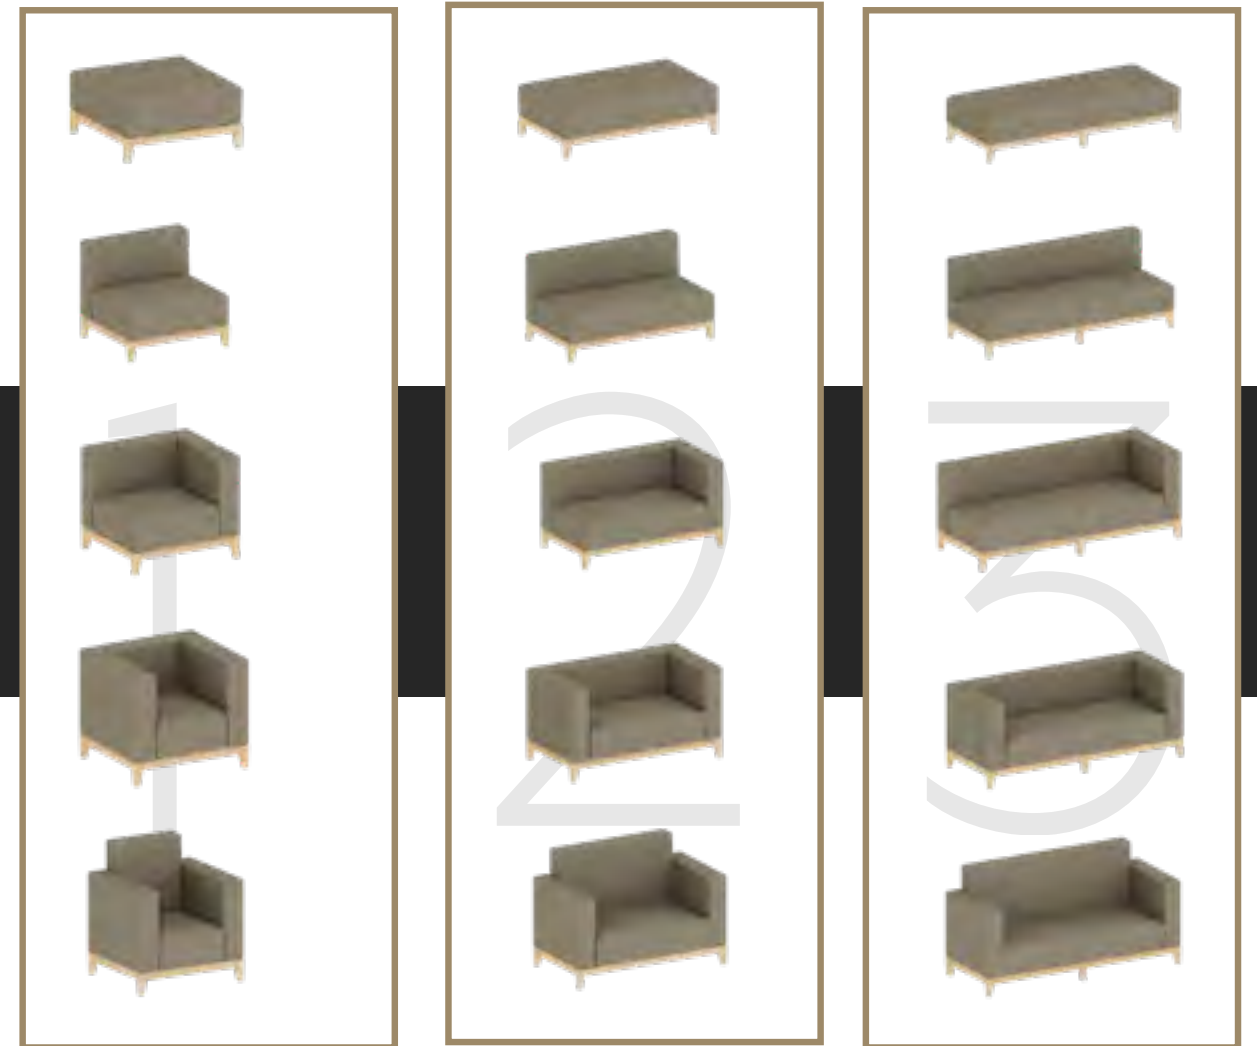

PANAMA

Composez Votre Mobilier !

CANAPÉ PANAMA
REF.CAN-PAN-G
720
710 1820 420

FAUTEUIL PANAMA
REF.FT-PAN-G
720
710 720 420

PANAMA UN ACCUEIL SUR MESURE

PAR SES NOMBREUSES VARIANTES, LE CANAPÉ DE LA GAMME PANAMA PERMET UNE MULTI-TUDE DE CHOIX POSSIBLE EN FONCTION DE VOS BESOINS ET ENVIES.
1, 2 OU 3 PLACES... AVEC OU SANS ACCOUDOIRS... DOS HAUT OU DOS BAS... : PANAMA S'ADAPTE À VOS PRÉFÉRENCES POUR UN ESPACE D'ACCUEIL SUR MESURE.