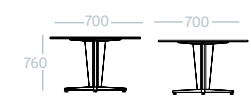

FAUTEUIL LYLOU 4P
 REF. FT-LYL-G

FAUTEUIL LYLOU AST
 REF. FT-LYLAST-G

FAUTEUIL LYLOU 4P BOIS
 REF. FT-LYL-VN

JARDINIÈRE LYLOU
 REF. JARD-LYL

BAC À FLEUR LYLOU
 REF. BAC-LYL

LYLOU 160X80 À DÉGAGEMENT LATÉRAL
REF. TLYDLAT-16X8

LYLOU 140X80 À DÉGAGEMENT LATÉRAL
REF. TLYDLAT-14X8

LYLOU Ø70 PIÉTEMENT CENTRAL
REF. TLYDLAT-D7

BUFFET LYLOU 3 PORTES
REF. BUF-LYL-3P

BUFFET LYLOU 2 PORTES
REF. BUF-LYL-2P

MEUBLE MICRO-ONDE LYLOU
REF. BUF-LYL-1P