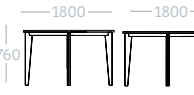

KATE Ø150
REF. TB-KATD150