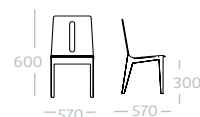

CLAUSTRA ACOUSTIQUE
REF. CL-AC-8

PETIT CUBE
REF. PC-300X300

POUF DARIO
REF. POUF-DAR-G

TABLE DARIO
REF. TB-DAR-G

GRAND CUBE
REF. GC-600X300

LUTIN ÉCOLES & CRÈCHES

CHAUFFEUSE KÔNE

POUF KÔNE