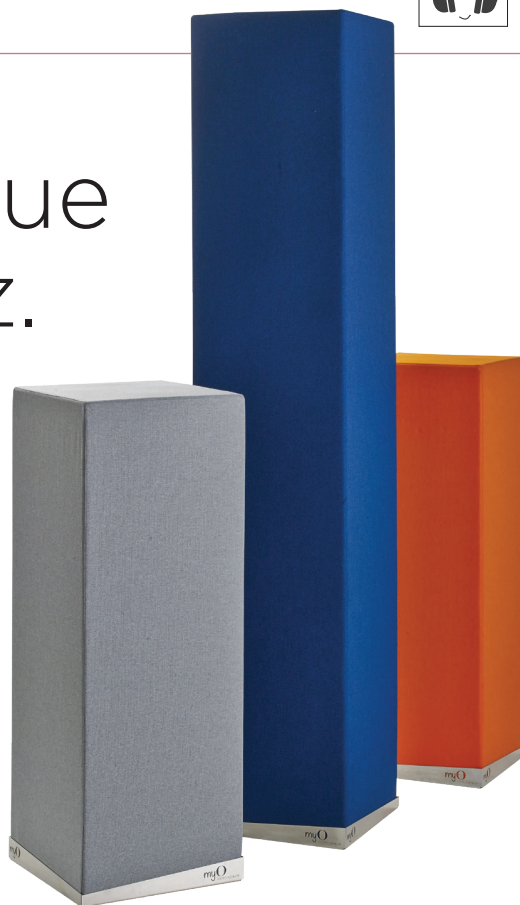

CUBE LUGN

310 x 310 x 310 mm

500 x 500 x 500 mm

... que ce que
vous voyez.

Placé et déplacé au
gré de vos envies,
le **totem Lugn** est
nomade. Il vous
apportera le confort
acoustique dans les
espaces où les murs
et les plafonds sont
parfois très occupés.