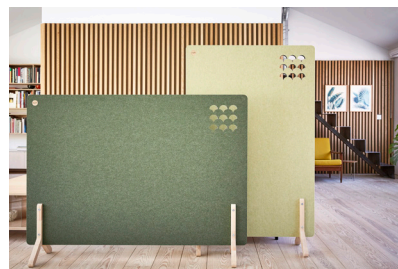

RIDEAU KINÔ (épaisseur 12 mm)

mono-rideau :
1180 x 1800 mm

kit de 3 rideaux :
3x (375 x 1180 mm)

Ecran Kinô - Wavy

Ecran Kinô - Rectangle

Ecran Kinô - 100% PET

Les **écrans Kinô**, comme les rideaux, se déclinent avec ou sans motifs découpés avec piètement bois ou PET. La déclinaison Wavy propose, quant à elle, une découpe du panneau légèrement ondulée.