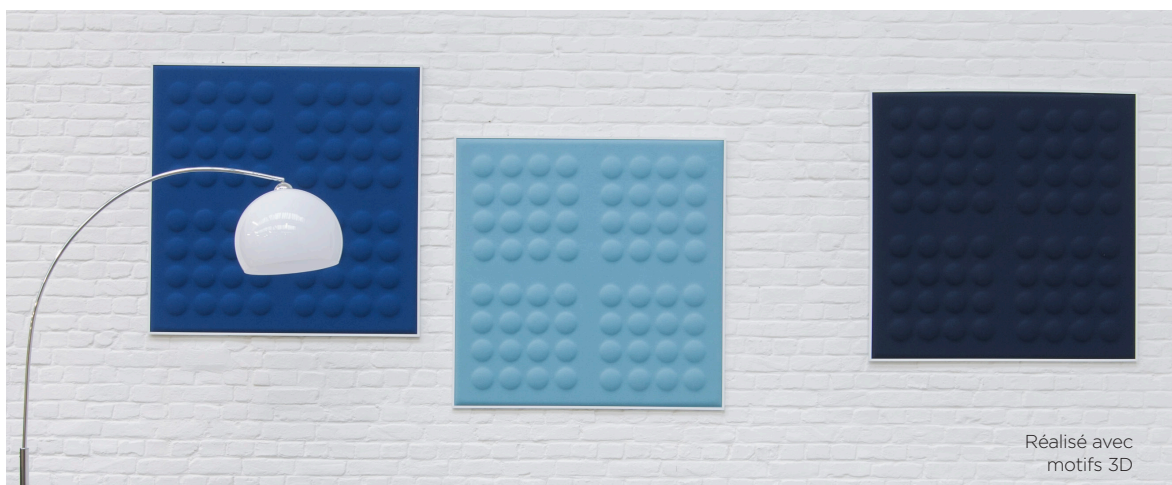

Un tableau décoratif & acoustique

TABLEAU QUIETO

780 x 780 mm ^(3D)

1160 x 1160 mm ^(3D)

580 x 1160 mm

900 x 1160 mm ^(3D)

800 x 1600 mm

1160 x 1600 mm ^(3D)

^(3D) Dimensions disponibles pour tableau
acoustique avec motifs 3D

Issu du thermoformage, le **tableau acoustique Quieto** propose un design soigné et contemporain.

Choisissez un tissu, passez à l'imprimé ou optez pour une version 3D, avec des motifs ronds ou carrés...