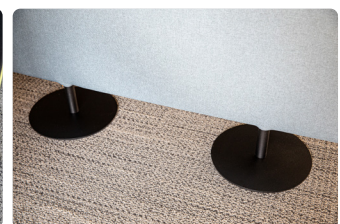

Pinces pour plateau
(19 à 40 mm)

Pose libre

Objets LUGN

Cube
Fixation par un crochet réglable

Totem
Pose libre

Duo 360 / UNO
Pose libre

UNIVERS

quieto