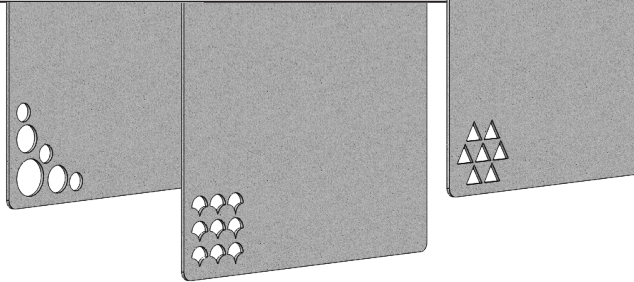

Objets KINÔ

Rideau - Suspension

Fixations plafond
Dalle béton - plaque de plâtre -
ossature T24 - plafond bois

RIDEAU / ECRAN
Avec ou sans motif découpé
Triangles - Vagues - Disques

Ecran / Totem
Pose libre

[17]

Séparateur de bureaux KINÔ

Pinces pour bureau
simple (5 à 42 mm)

Pinces pour bureau
bench (5 à 42 mm)

Pose libre