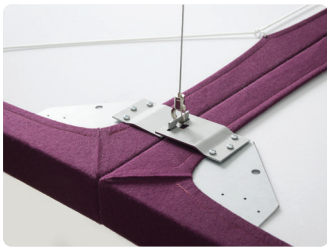

Panneau LUGN

[31]

Fixation murale

Fixations plafond

Dalle béton - plaque de plâtre - ossature T24 - plafond bois

Rectangle Triangle
Fixation en nappe

Panneau recto/verso
Fixation traversante

Séparateur de bureaux LUGN

Pinces pour plateau
(19 à 40 mm)

Pose libre

Objets LUGN

Cube
Fixation par un crochet réglable

Totem
Pose libre

Duo 360 / UNO
Pose libre

UNIVERS

quieto